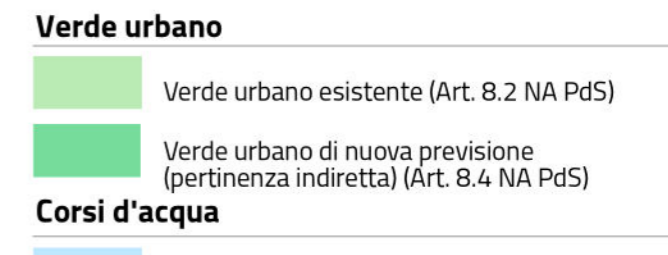

Tav. R02 - Indicazioni urbanistiche

Aree tracciato SS Paullese

Stralcio della TAV. R02 | PGT VIGENTE

Stralcio della TAV. R02 | PGT MODIFICATO

Comune di Milano - Prot. 11/10/2024.0520941.I.10 -