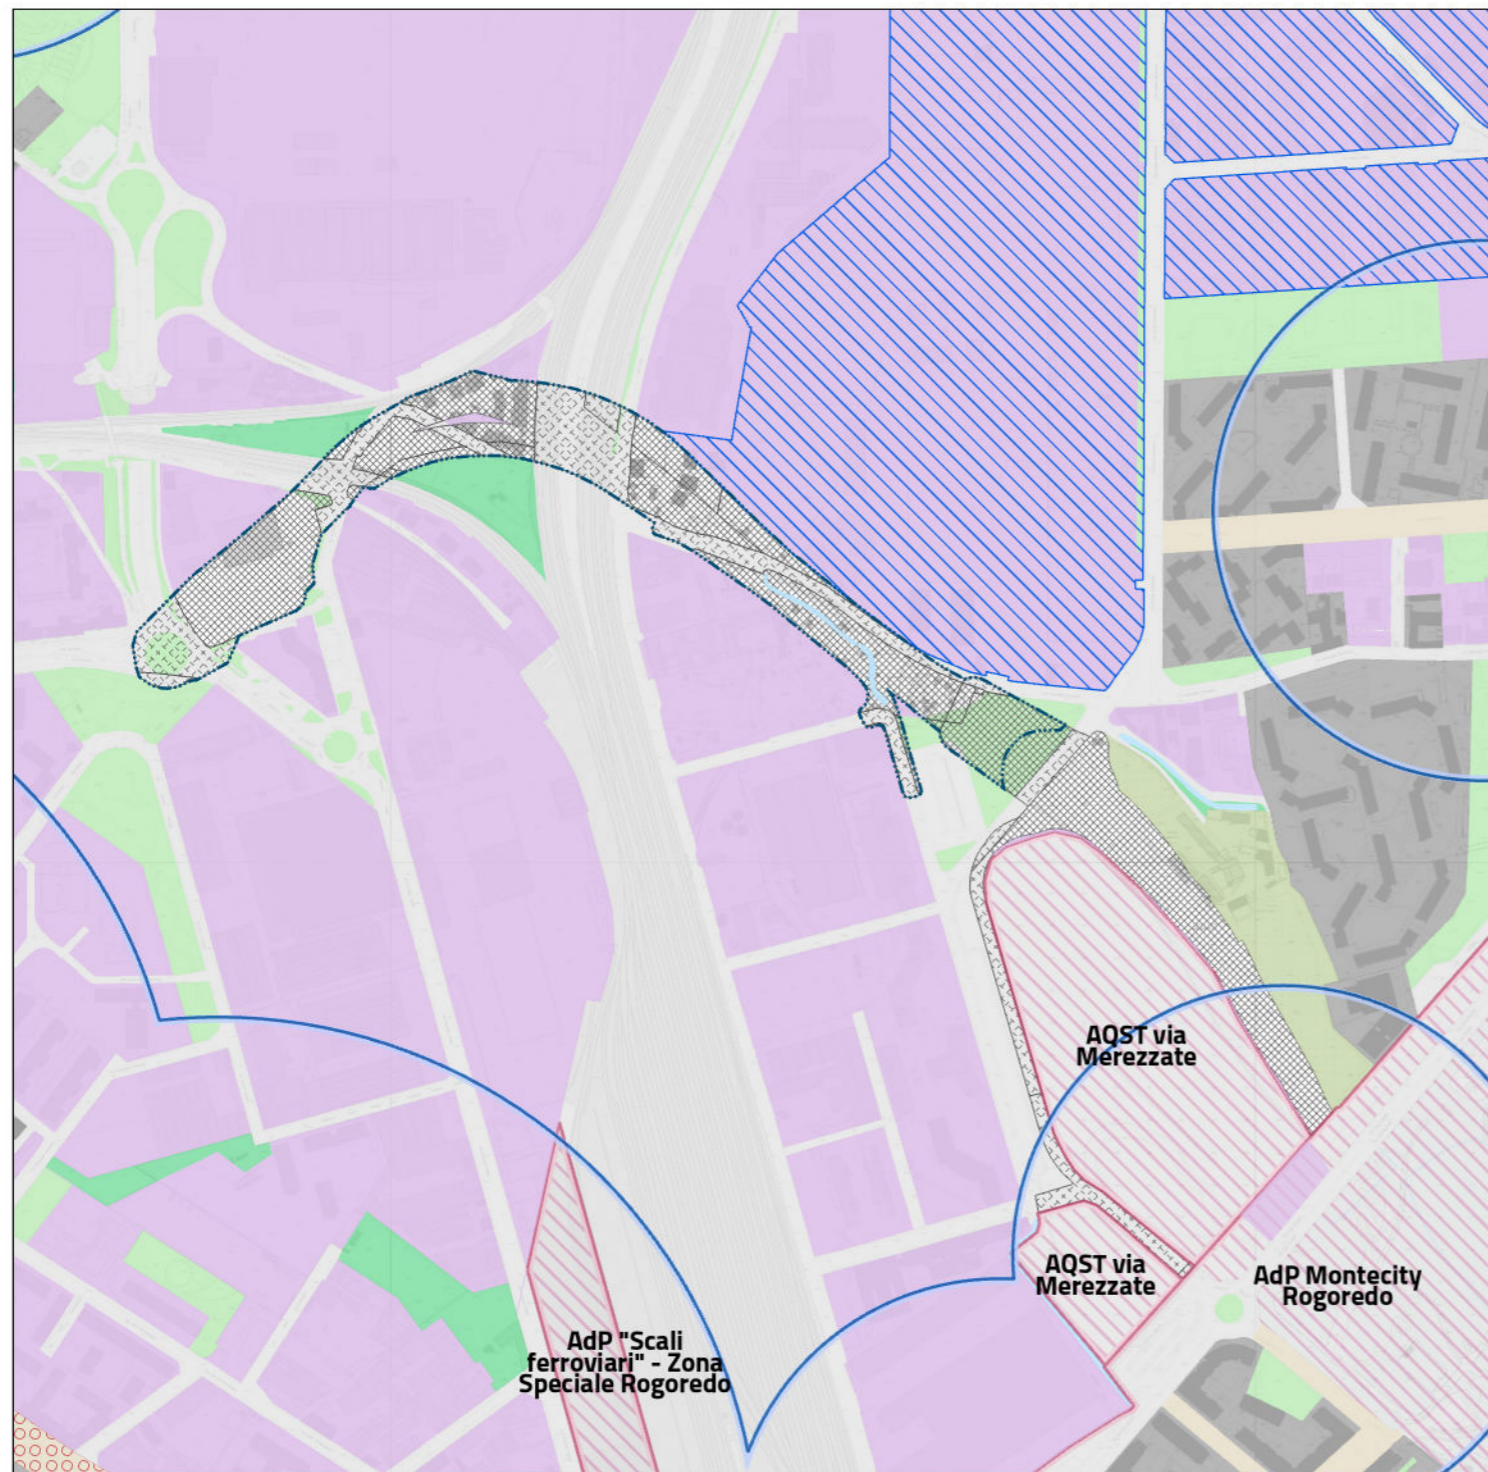

Tav. R02 - Indicazioni urbanistiche

Aree tracciato SS Paullese

Stralcio della TAV. R02 | PGT VIGENTE

Stralcio della TAV. R02 | PGT MODIFICATO

Comune di Milano - Prot. 11/10/2024.0520941.I.10 -